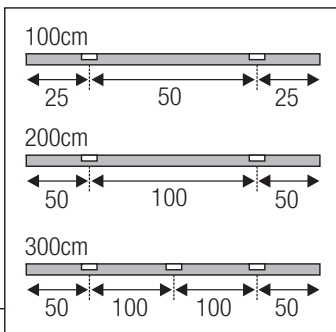

# LED-PROFILE

Art.-No. 1000463 1000464 1000465

1000487 1000488

1000478 1000484  
1000479 1000485  
1000480 1000486

1000466 1000470  
1000467 1000471  
1000468  
1000469

1000489