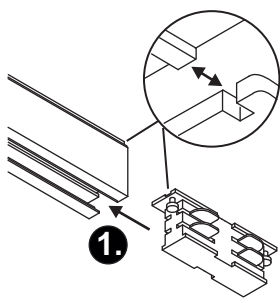

**ELECTRICAL CONNECTOR, ISOLATING CONNECTOR and STABILIZER for SLV S-TRACK / S-TRACK DALI**  
**SLV 1001381 175070 ...74 1002641 ...42 1001382 175080 ...84 1001392 175180 ...84**

220V-250V ~50Hz  
 16A max.

1001375 175010 ...14  
 1001376 175020 ...24  
 1001377 175030 ...34

1002631 ...32  
 1002633 ...34  
 1002635 ...36

**1.**

**2.**

1001381  
 175070 ...74  
 1002641 ...42 DALI

1001382  
 175080 ...84

1001390  
 175160 ...64  
 1001391  
 175170 ...74