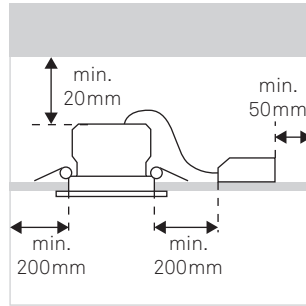

VEO

LEDS C4

	Ø100-Ø105	Ø105-Ø120	Ø150-Ø155	Ø155-Ø170	Ø200-Ø205	Ø205-Ø220