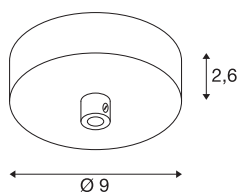

## TECHNICAL DATA

Item no.:	1004744
Nominal voltage	220-240V ~50/60Hz V
Height	2.6 cm
Diameter	9 cm
Net weight	0.18 kg
Gross weight	0.226 kg
IP Code	IP 20
Safety class	I
Color	black
BIG WHITE Page	151